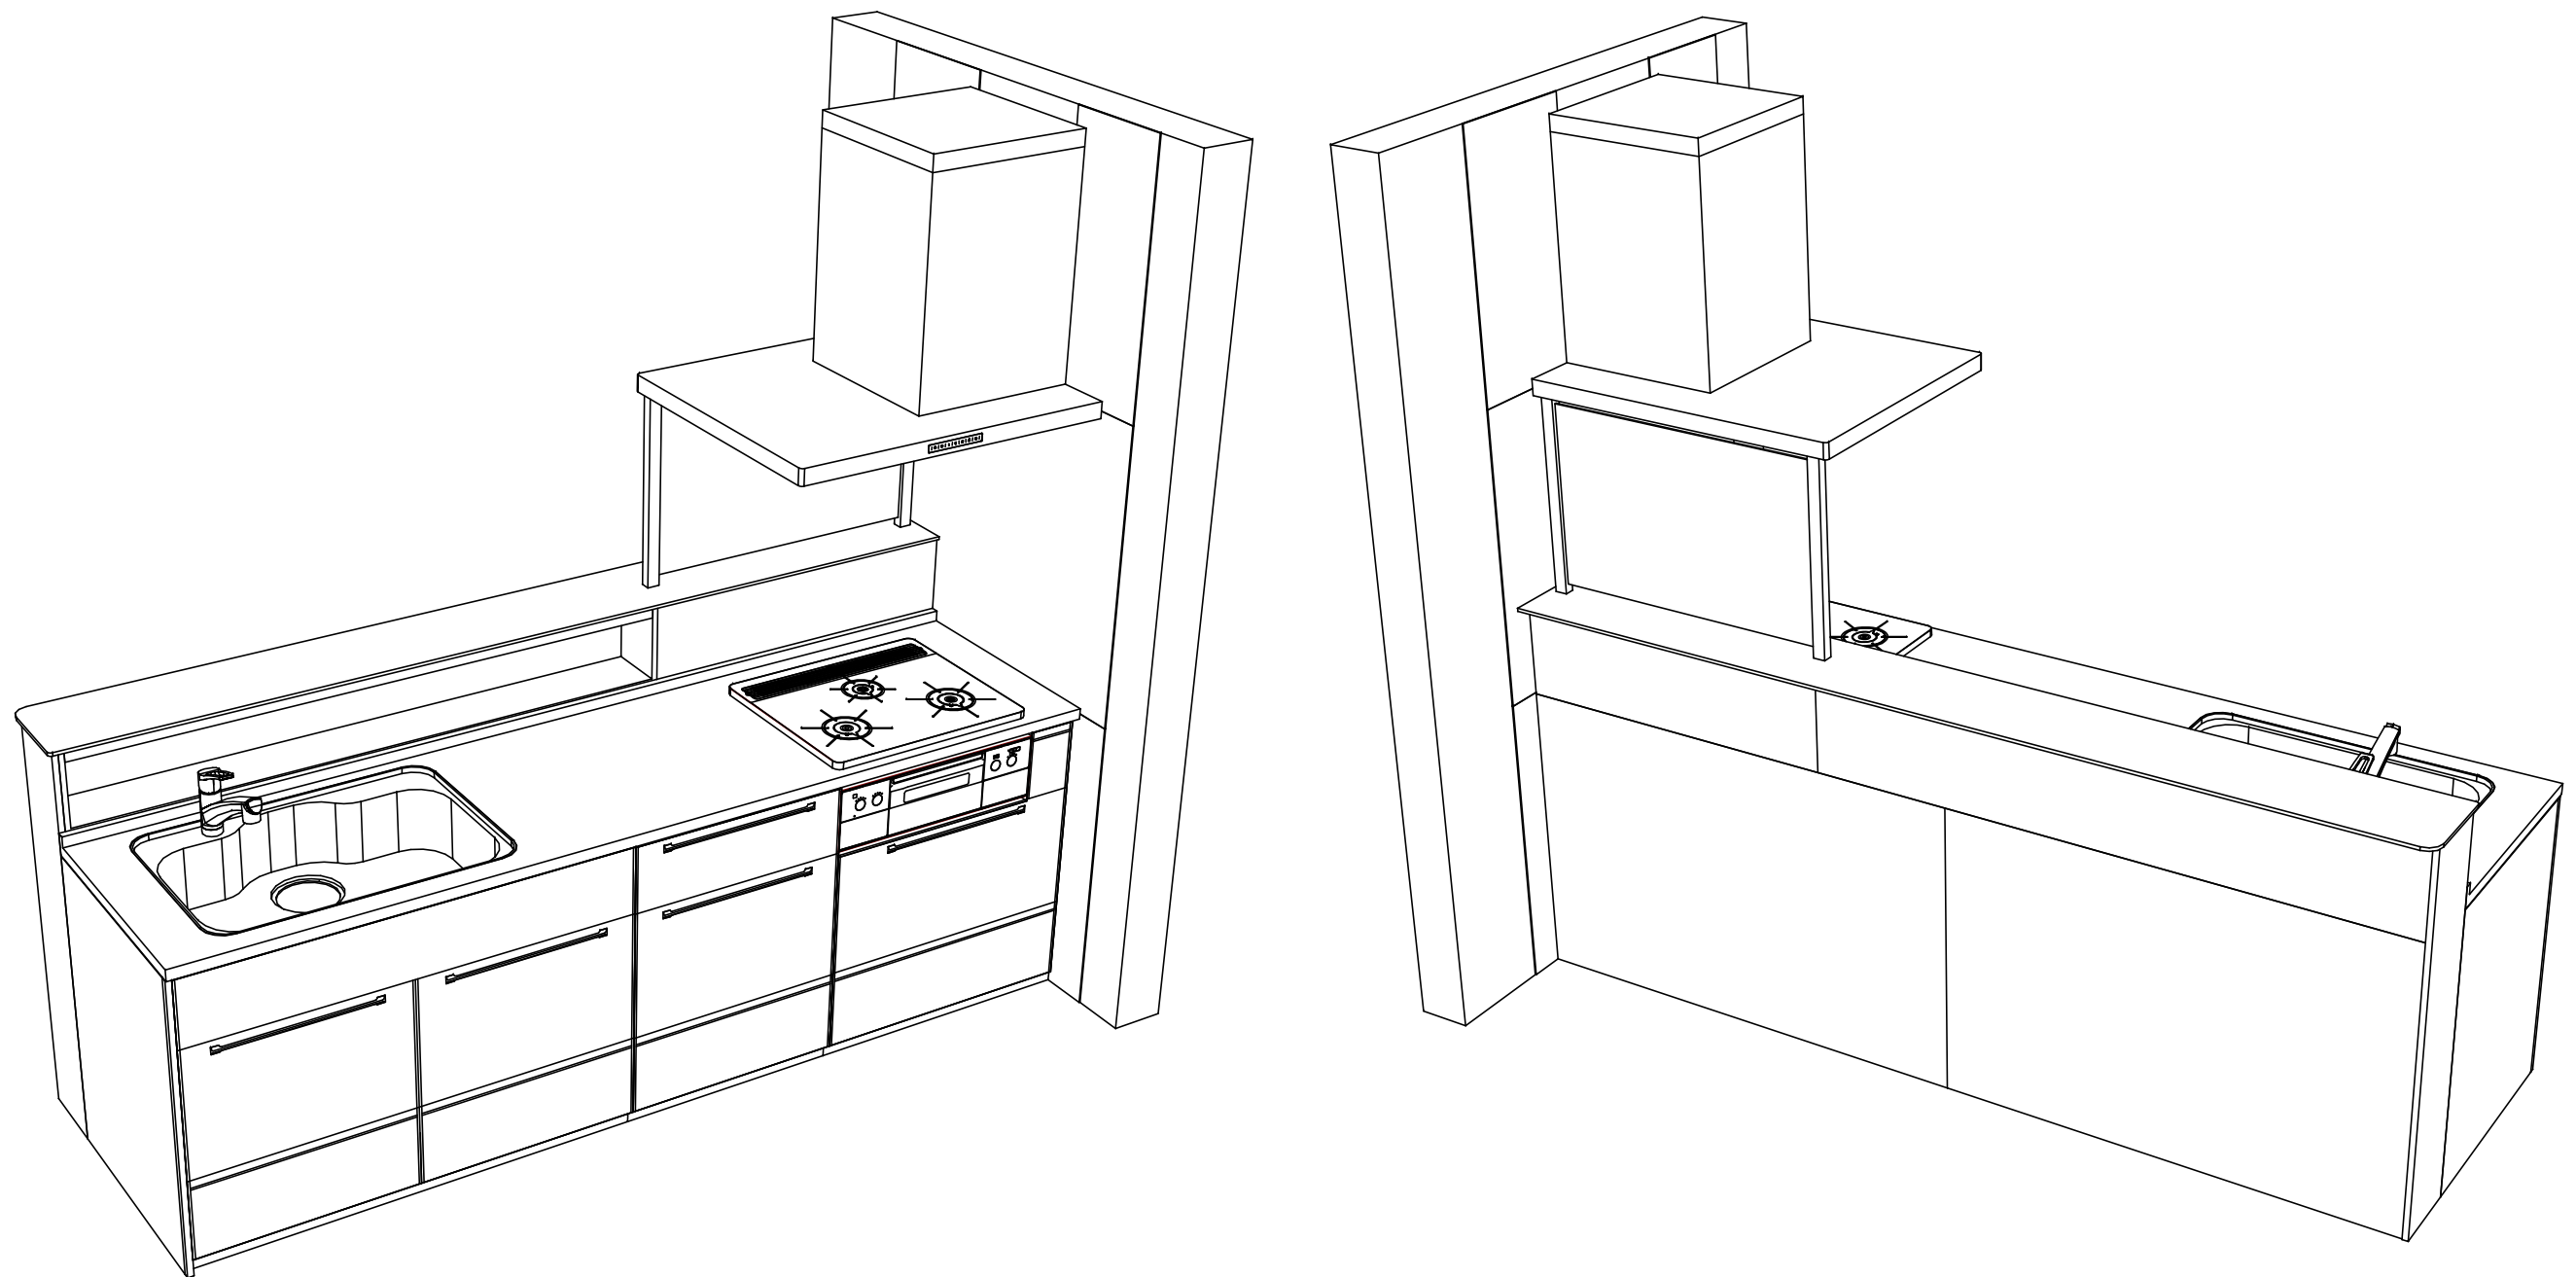

Takara standard
タカラスタンダード株式会社

現場名称： SKかがて掲載プラン様邸
現場番号： C2288073
本 社 （代表）

ホーローシステムキッチン Treasia トレーシア
プラン番号： 1005A-2204-0211F
担当営業 :

姿図 3
縮 尺： 1 / 30
作成日： 2022年4月27日
担当アドバイザー：

縮尺：A3サイズ等倍