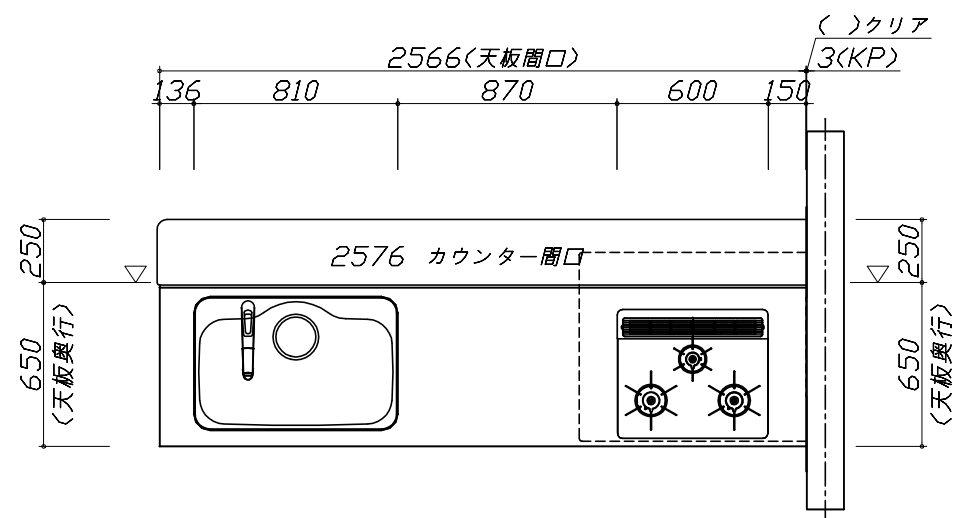

()内の価格は税込価格<税率10%>を表示しています。

■必ずご確認ください。

- ・天井高さ、吊戸棚・レンジフード取付高さをご確認ください。
- ・《 》内寸法は参考寸法です。

■表示記号について

- ・KP：キッチンパネル
- ・▽：設置基準線

Takara standard
タカラスタンダード株式会社

現場名称： SKかおか掲載プラン様邸

現場番号： C2288073

キッチン本体サイズ I型255cm

天板高さ 85cm

奥行 65 cm

扉 (高品位ホーロー)

グループ1	グループ2	引手・モールカラー
<ul style="list-style-type: none"> パールアイボリー ウォルナットホワイト コンクリートホワイト アンティークボルドー パールピンク ウォルナットグレージュ コンクリートグレー アンティークブロンズ ミックスウッドホワイト ウォルナットブラック ミックスウッドダーク 	<ul style="list-style-type: none"> ライトピンク ホワイト フローラルアイボリー ベージュ ブラウン ブラック ブルーグリーン 	<ul style="list-style-type: none"> ブラック シルバー